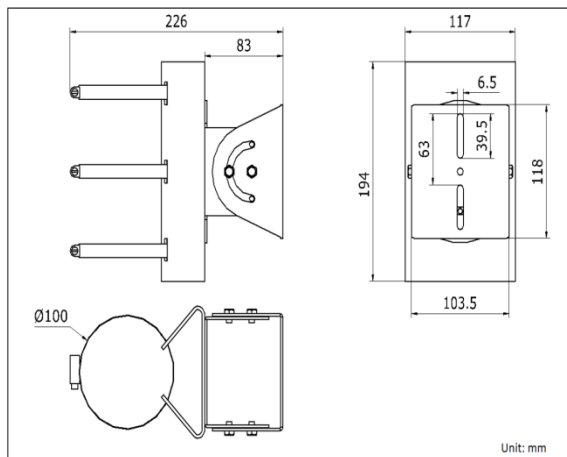

HIKVISION

КРОНШТЕЙН

DS-1214ZJ

Спецификации

	DS-1214ZJ
Материал	Алюминиевый сплав и сталь
Цвет	Белый
Монтаж	Крепление на столб
Вес	1895 гр.
Размеры	117×226×194мм

* Изображения и спецификации могут быть изменены без дополнительного уведомления.

* За подробной информацией обращайтесь к вашему персональному менеджеру.

- Внимательно выбирайте диаметр отвертки, при установке кожуха;
- Столб, на который устанавливается кронштейн, должен выдерживать вес предполагаемой камеры и кронштейна в трехкратном размере;
- Максимальная грузоподъемность кронштейна – 6кг