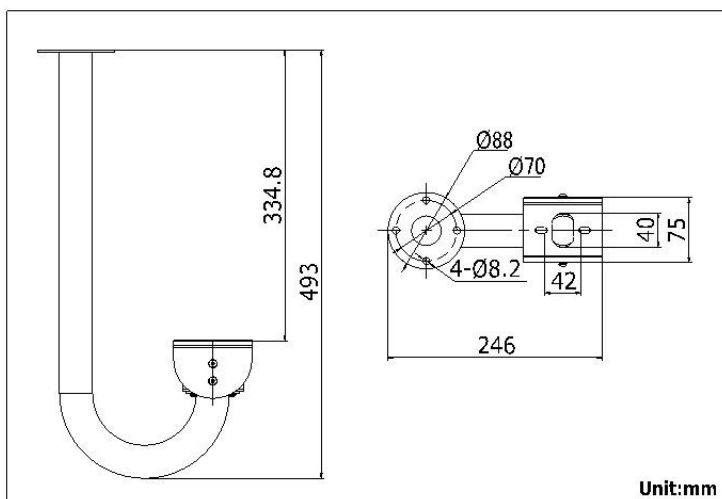

HIKVISION

КРОНШТЕЙН DS-1269ZJ

Спецификации

	DS-1269ZJ
Материал	Алюминиевый сплав
Цвет	Белый
Монтаж	Подвесной монтаж
Вес	540 гр.
Размеры	493×246×88мм

* Изображения и спецификации могут быть изменены без дополнительного уведомления.

* За подробной информацией обращайтесь к вашему персональному менеджеру.

- Кронштейн должен быть установлен на плоской поверхности стены;
- Стена, на которую устанавливается кронштейн, должна выдерживать вес предполагаемой камеры и кронштейна в трехкратном размере;
- Макс. грузоподъемность кронштейна бкг.