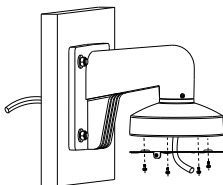

* За подробной информацией обращайтесь к вашему персональному менеджеру.

- Кронштейн для купольных камер;
- Кронштейн должен быть установлен на плоскую поверхность стены;
- Стена, на которую устанавливается кронштейн, должна выдерживать вес предполагаемой камеры и кронштейна в трехкратном размере;
- Максимальная грузоподъемность кронштейна – 4.5кг