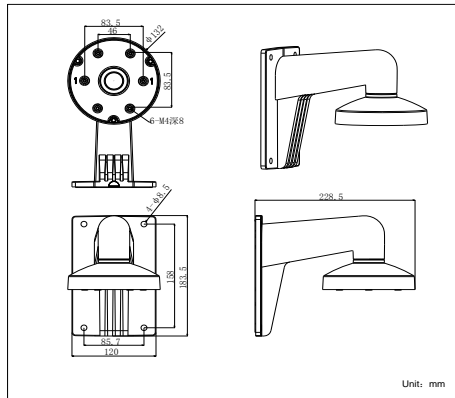

HIKVISION

КРОНШТЕЙН

DS-1273ZJ-130

Спецификации

	DS-1273ZJ-130
Материал	Алюминиевый сплав
Цвет	Белый
Монтаж	Крепление на стену
Вес	690 гр.
Размеры	132×183.5×228.5мм

* Изображения и спецификации могут быть изменены без дополнительного уведомления.

* За подробной информацией обращайтесь к вашему персональному менеджеру.

- Кронштейн для купольных камер;
- Кронштейн должен быть установлен на плоскую поверхность стены;
- Стена, на которую устанавливается кронштейн, должна выдерживать вес предполагаемой камеры и кронштейна в трехкратном размере;
- Максимальная грузоподъемность кронштейна – 4.5кг