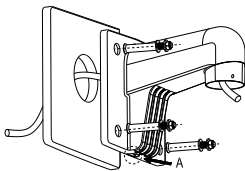

HIKVISION

КРОНШТЕЙН

DS-1273ZJ-130

Спецификации

	DS-1273ZJ-130
Материал	Алюминиевый сплав
Цвет	Белый
Монтаж	Крепление на стену
Вес	690 гр.
Размеры	132×183.5×228.5мм

* Изображения и спецификации могут быть изменены без дополнительного уведомления.

* За подробной информацией обращайтесь к вашему персональному менеджеру.

- Кронштейн для купольных камер;
- Кронштейн должен быть установлен на плоскую поверхность стены;
- Стена, на которую устанавливается кронштейн, должна выдерживать вес предполагаемой камеры и кронштейна в трехкратном размере;
- Максимальная грузоподъемность кронштейна – 4.5кг