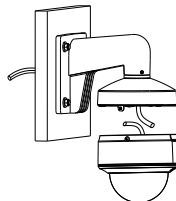

HIKVISION

КРОНШТЕЙН

DS-1273ZJ-130

Спецификации

	DS-1273ZJ-130
Материал	Алюминиевый сплав
Цвет	Белый
Монтаж	Крепление на стену
Вес	690 гр.
Размеры	132×183.5×228.5мм

* Изображения и спецификации могут быть изменены без дополнительного уведомления.

* За подробной информацией обращайтесь к вашему персональному менеджеру.

- Кронштейн для купольных камер;
- Кронштейн должен быть установлен на плоскую поверхность стены;
- Стена, на которую устанавливается кронштейн, должна выдерживать вес предполагаемой камеры и кронштейна в трехкратном размере;
- Максимальная грузоподъемность кронштейна – 4.5кг