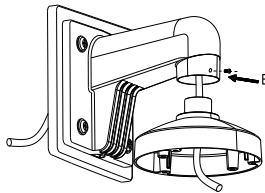

HIKVISION

КРОНШТЕЙН

DS-1273ZJ-130

Спецификации

	DS-1273ZJ-130
Материал	Алюминиевый сплав
Цвет	Белый
Монтаж	Крепление на стену
Вес	690 гр.
Размеры	132×183.5×228.5мм

* Изображения и спецификации могут быть изменены без дополнительного уведомления.

* За подробной информацией обращайтесь к вашему персональному менеджеру.

- Кронштейн для купольных камер;
- Кронштейн должен быть установлен на плоскую поверхность стены;
- Стена, на которую устанавливается кронштейн, должна выдерживать вес предполагаемой камеры и кронштейна в трехкратном размере;
- Максимальная грузоподъемность кронштейна – 4.5кг