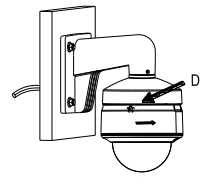

* За подробной информацией обращайтесь к вашему персональному менеджеру.

- Кронштейн для купольных камер;
- Кронштейн должен быть установлен на плоскую поверхность стены;
- Стена, на которую устанавливается кронштейн, должна выдерживать вес предполагаемой камеры и кронштейна в трехкратном размере;
- Максимальная грузоподъемность кронштейна – 4.5кг