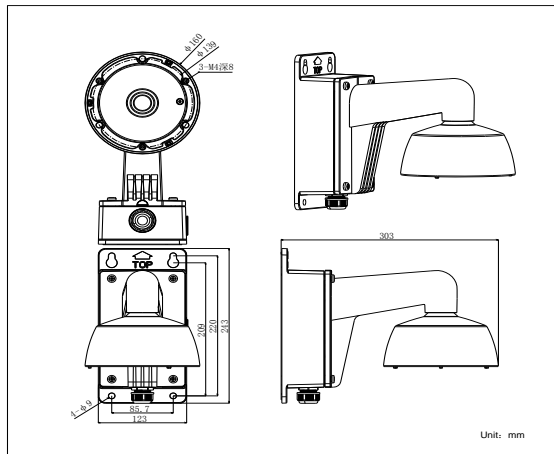

- Кронштейн для купольных камер;
- Кронштейн должен быть установлен на плоскую поверхность стены;
- Стена, на которую устанавливается кронштейн, должна выдерживать вес предполагаемой камеры и кронштейна в трехкратном размере;
- Максимальная грузоподъемность кронштейна – 4.5кг

* Изображения и спецификации могут быть изменены без дополнительного уведомления.

* За подробной информацией обращайтесь к вашему персональному менеджеру.